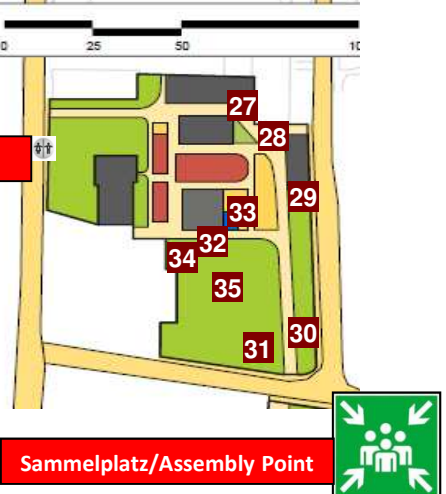

Tag der Artenvielfalt

Sonntag, 27. Mai 2018 10 – 18 Uhr

Besucherplan

Besucherservice: 0176/75 46 1392

1. Freundeskreis Botanische Gärten
2. Stadt Bonn Amt f. Internationales
3. Landesbetrieb Wald und Holz NRW Regionalforstamt Rhein-Sieg-Erft
4. Nees-Institut für Biodiv. d. Pflanzen (BION, Bionik, Fachdidaktik Biologie)
5. Biologische Station im Rhein-Sieg-Kreis e. V.
6. Biologische Station Bonn/Rhein-Erft
7. Haus Zimmermann-Ölmanufaktur
8. BUND Kreisgruppe Bonn
9. Ökologieforum
10. Stiftung Rheinische Kulturlandschaft
11. NABU Kreisgruppe Bonn e. V.
12. Bienenzuchtverein Rheinbach e. V.
13. INRES Kompetenzzentrum Gartenbau KOGA
14. INRES Agrar- und Produktionsökologie Universität Bonn
15. Bonnatours
16. Weltladen Bonn
17. Zoologischer Garten Köln
18. Museum Koenig (BG Pavillon)
19. Umweltbildungszentrum Pleistalwerk UBZe. V.
20. Grüne Schule
21. Studierendenwerk Catering
22. Kakteenfreunde Bonn
23. Kakteen Sandkötter
24. NaturBuchvertrieb Ingo Trepte
25. Lenné Gesellschaft Bonn e. V.
26. AG Grüne Infrastruktur

- NUTZPFLANZENGARTEN**
27. Wachtberger Streuobstwiesenverein
 28. NPG Nutzpflanzen (Pflanzen- u. Saatgutverkauf)
 29. Frau Rump Botanische Aquarelle
 30. Weiser Imkerei
 31. Duftpflanzen Kräuterzauber Oeser
 32. Vitaverde
 33. Tee Stand Ryoji Ichikawa
 34. Slow Food Bonn
 35. Rheinlandhühner