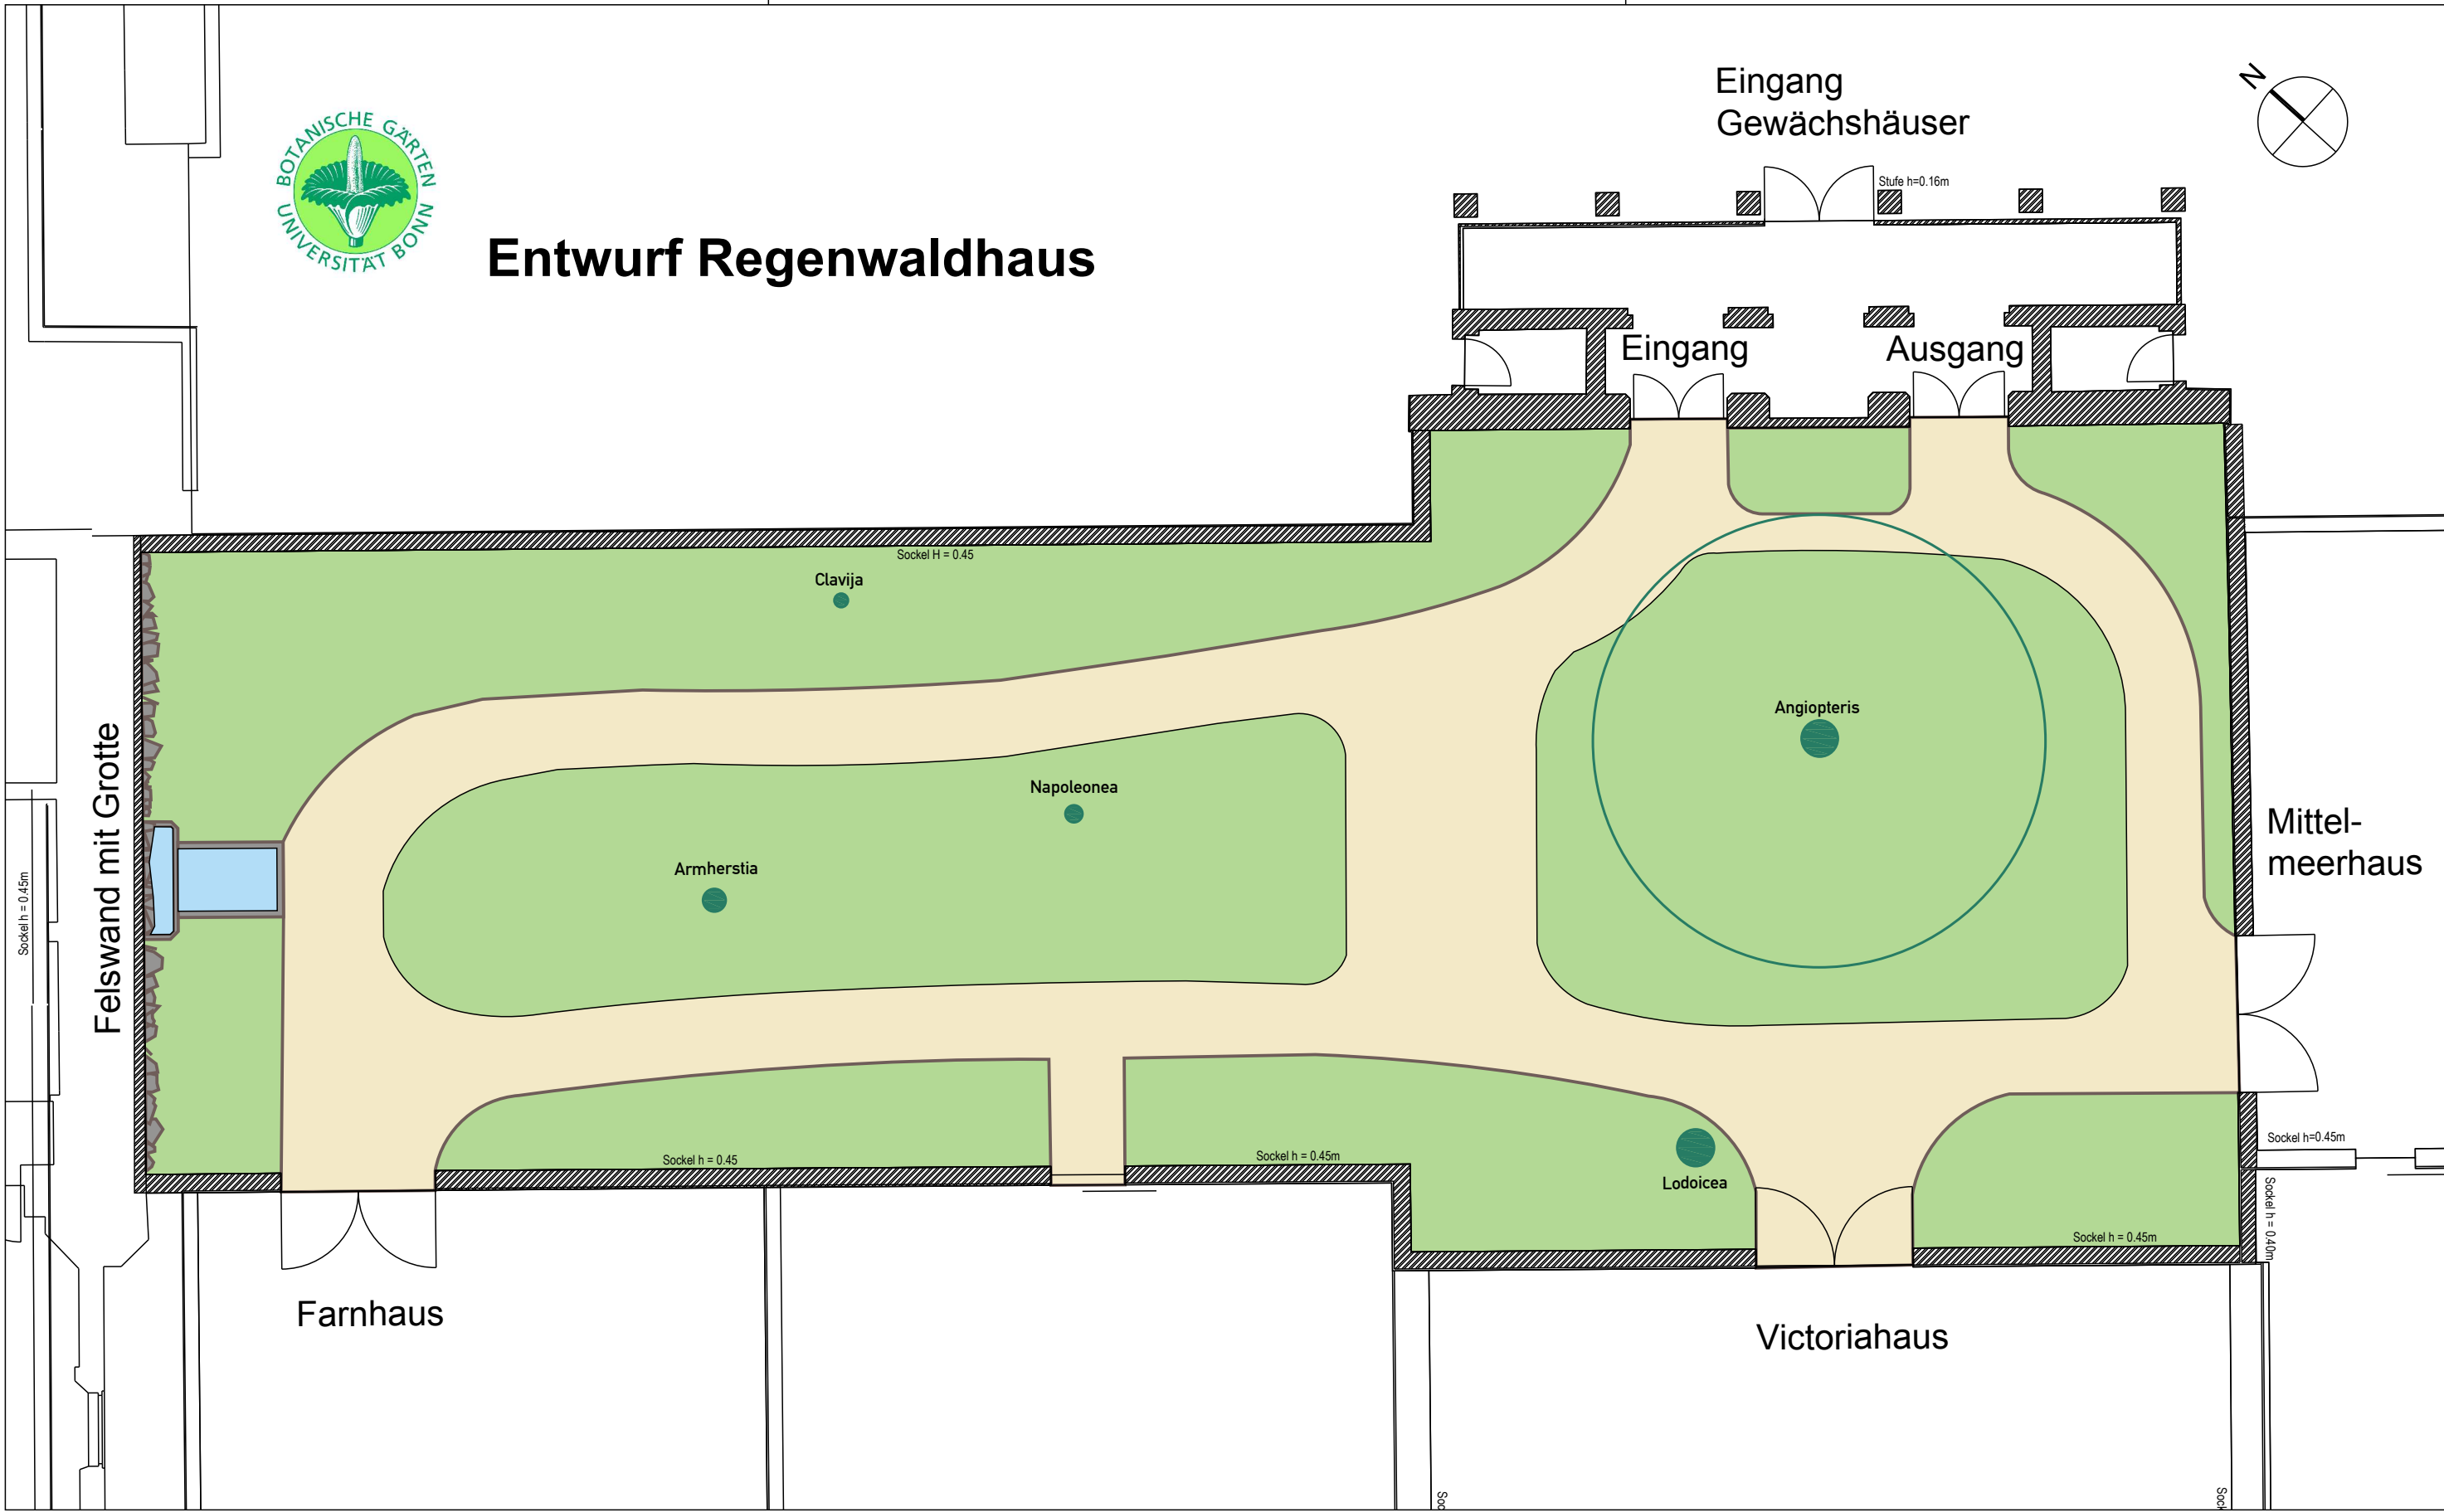

Entwurf Regenwaldhaus

Eingang
Gewächshäuser

| | | | | | | |
|-----------------|--------------------------|---------------------|-----------------------|-------------------------------|--------------------------------------------------------------------------------|--------------------------------------------------------------------------------------------------------------------------------------------------------|
| Projekt | Regenwaldhaus | | | Planänderungsliste/Datum/Name | Bauherr | RMP 53177 Bonn Klosterbergstraße 109 Tel 0228/952570 Fax 0228/321083 info@RMP-Landschaftsarchitekten.de www.RMP-Landschaftsarchitekten.de |
| Planinhalt | Wegekonzept nach Bestand | Datum 12.10.2009 | bearbeitet LE / AG | | Botanische Gärten der Universität Bonn Meckenheimer Allee 171 53115 Bonn | |
| Leistungsphase | Entwurf | Maßstab 1:100 | Höhenbezug NHN | | | |
| Planbezeichnung | 08-080_palm_3_2009-10-12 | Plan / Index - | Format A3 | | Freigabe: | |
| | | | | | | Geprüft: |